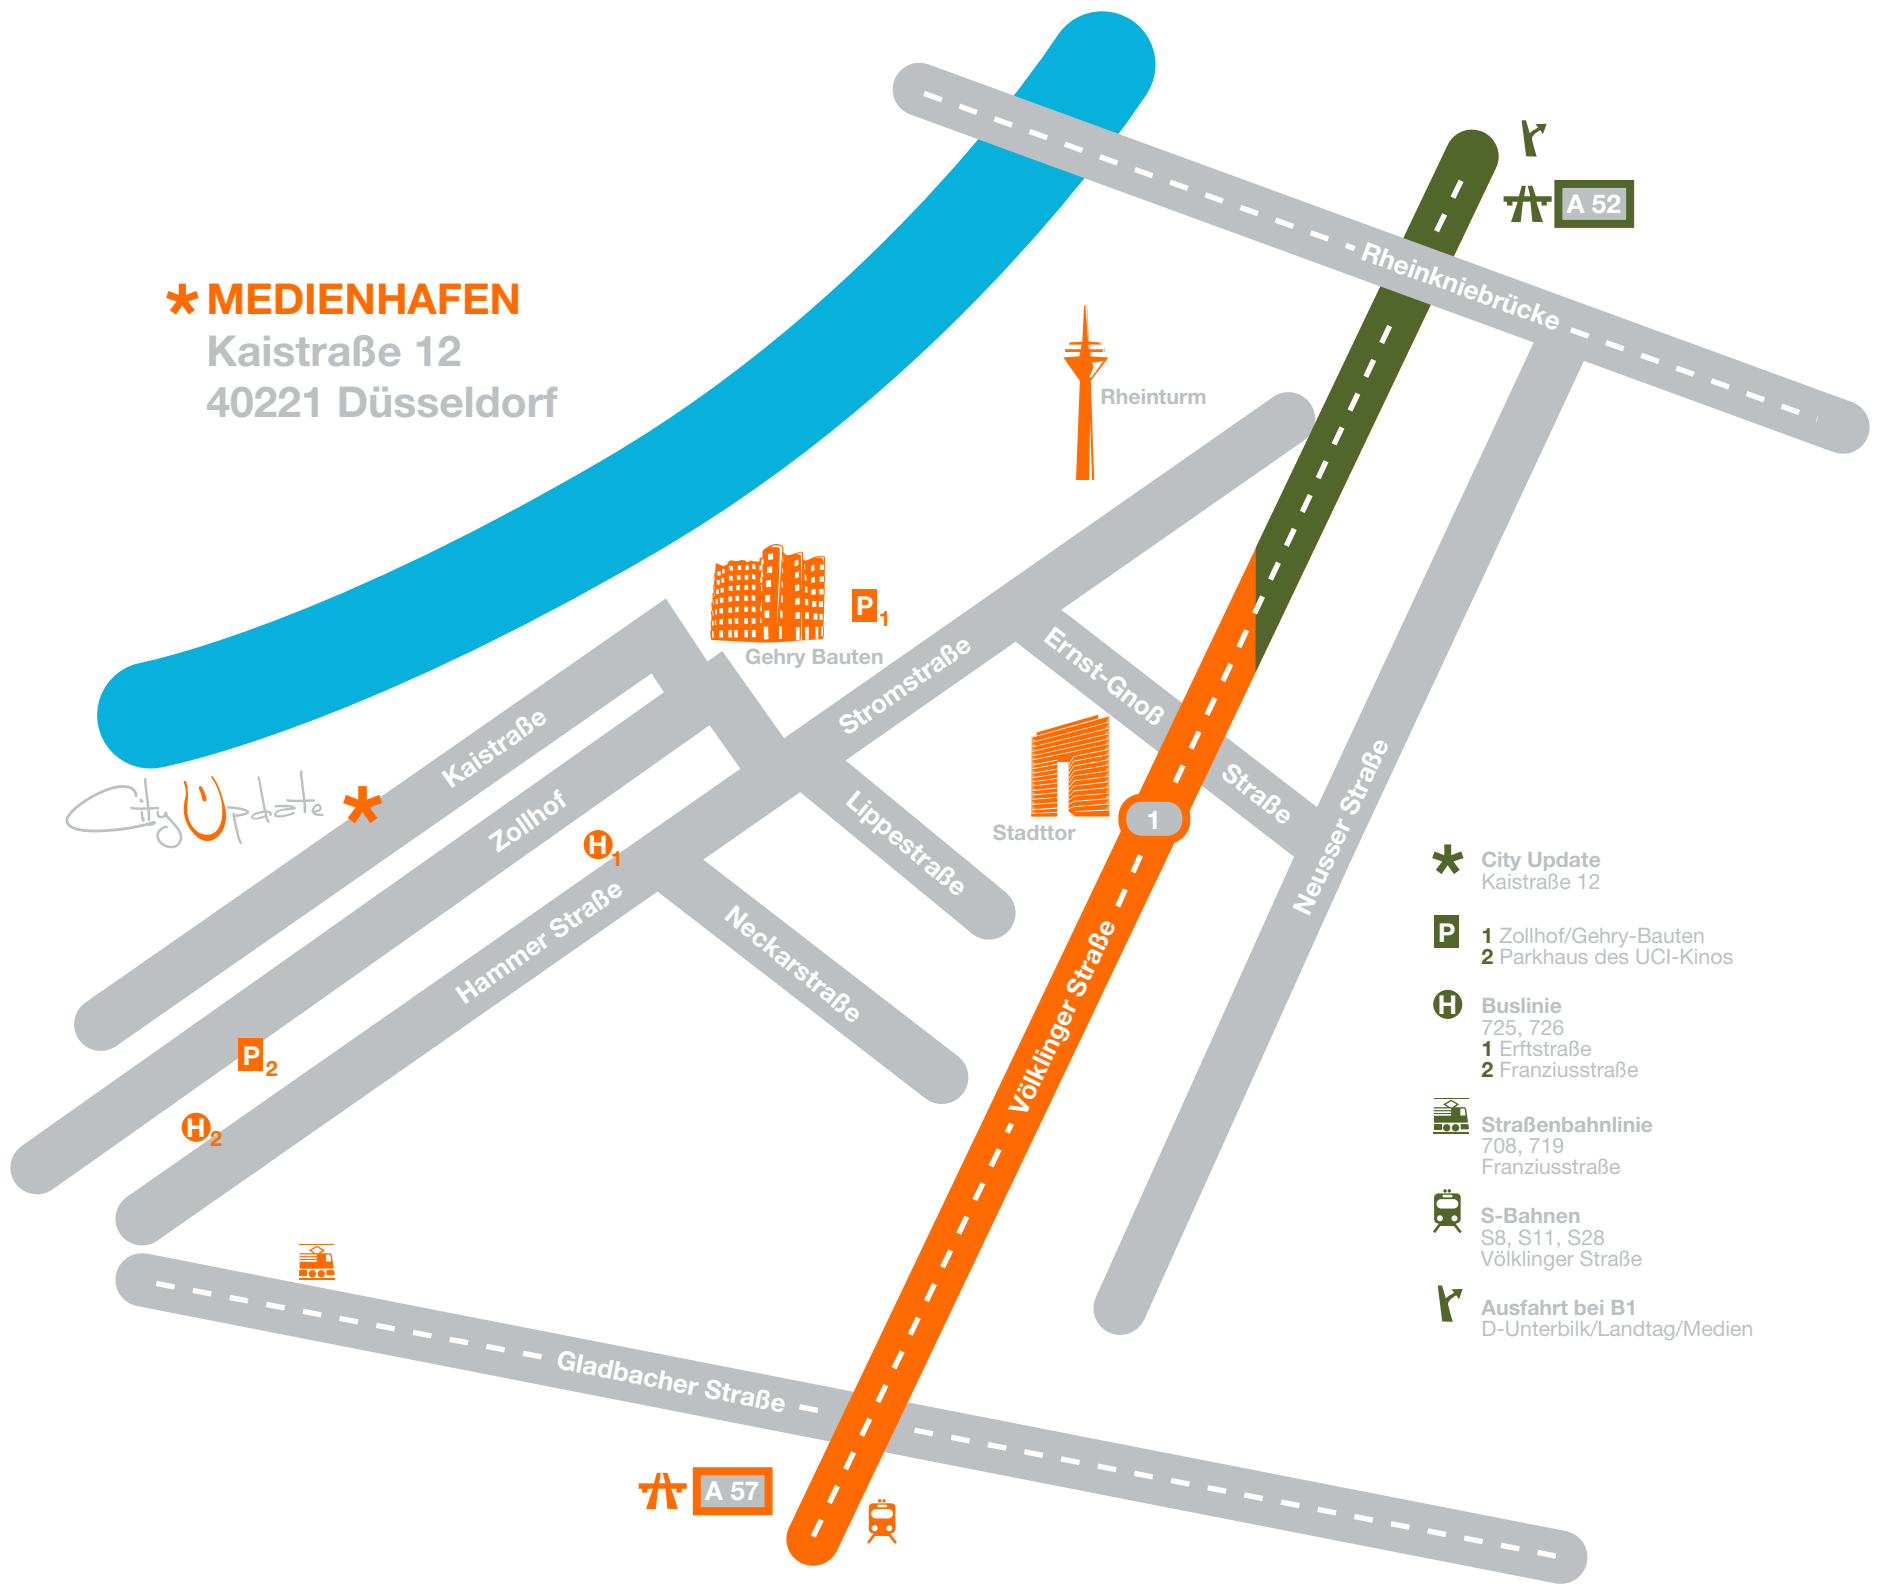

*** MEDIENHAFEN**

Kaistraße 12
40221 Düsseldorf

City Update *

- City Update**
Kaistraße 12
- P**
1 Zollhof/Gehry-Bauten
2 Parkhaus des UCI-Kinos
- H** **Buslinie**
725, 726
1 Ertstraße
2 Franziusstraße
- Strassenbahnlinie**
708, 719
Franziusstraße
- S-Bahnen**
S8, S11, S28
Völklinger Straße
- Ausfahrt bei B1**
D-Unterbillk/Landtag/Medien