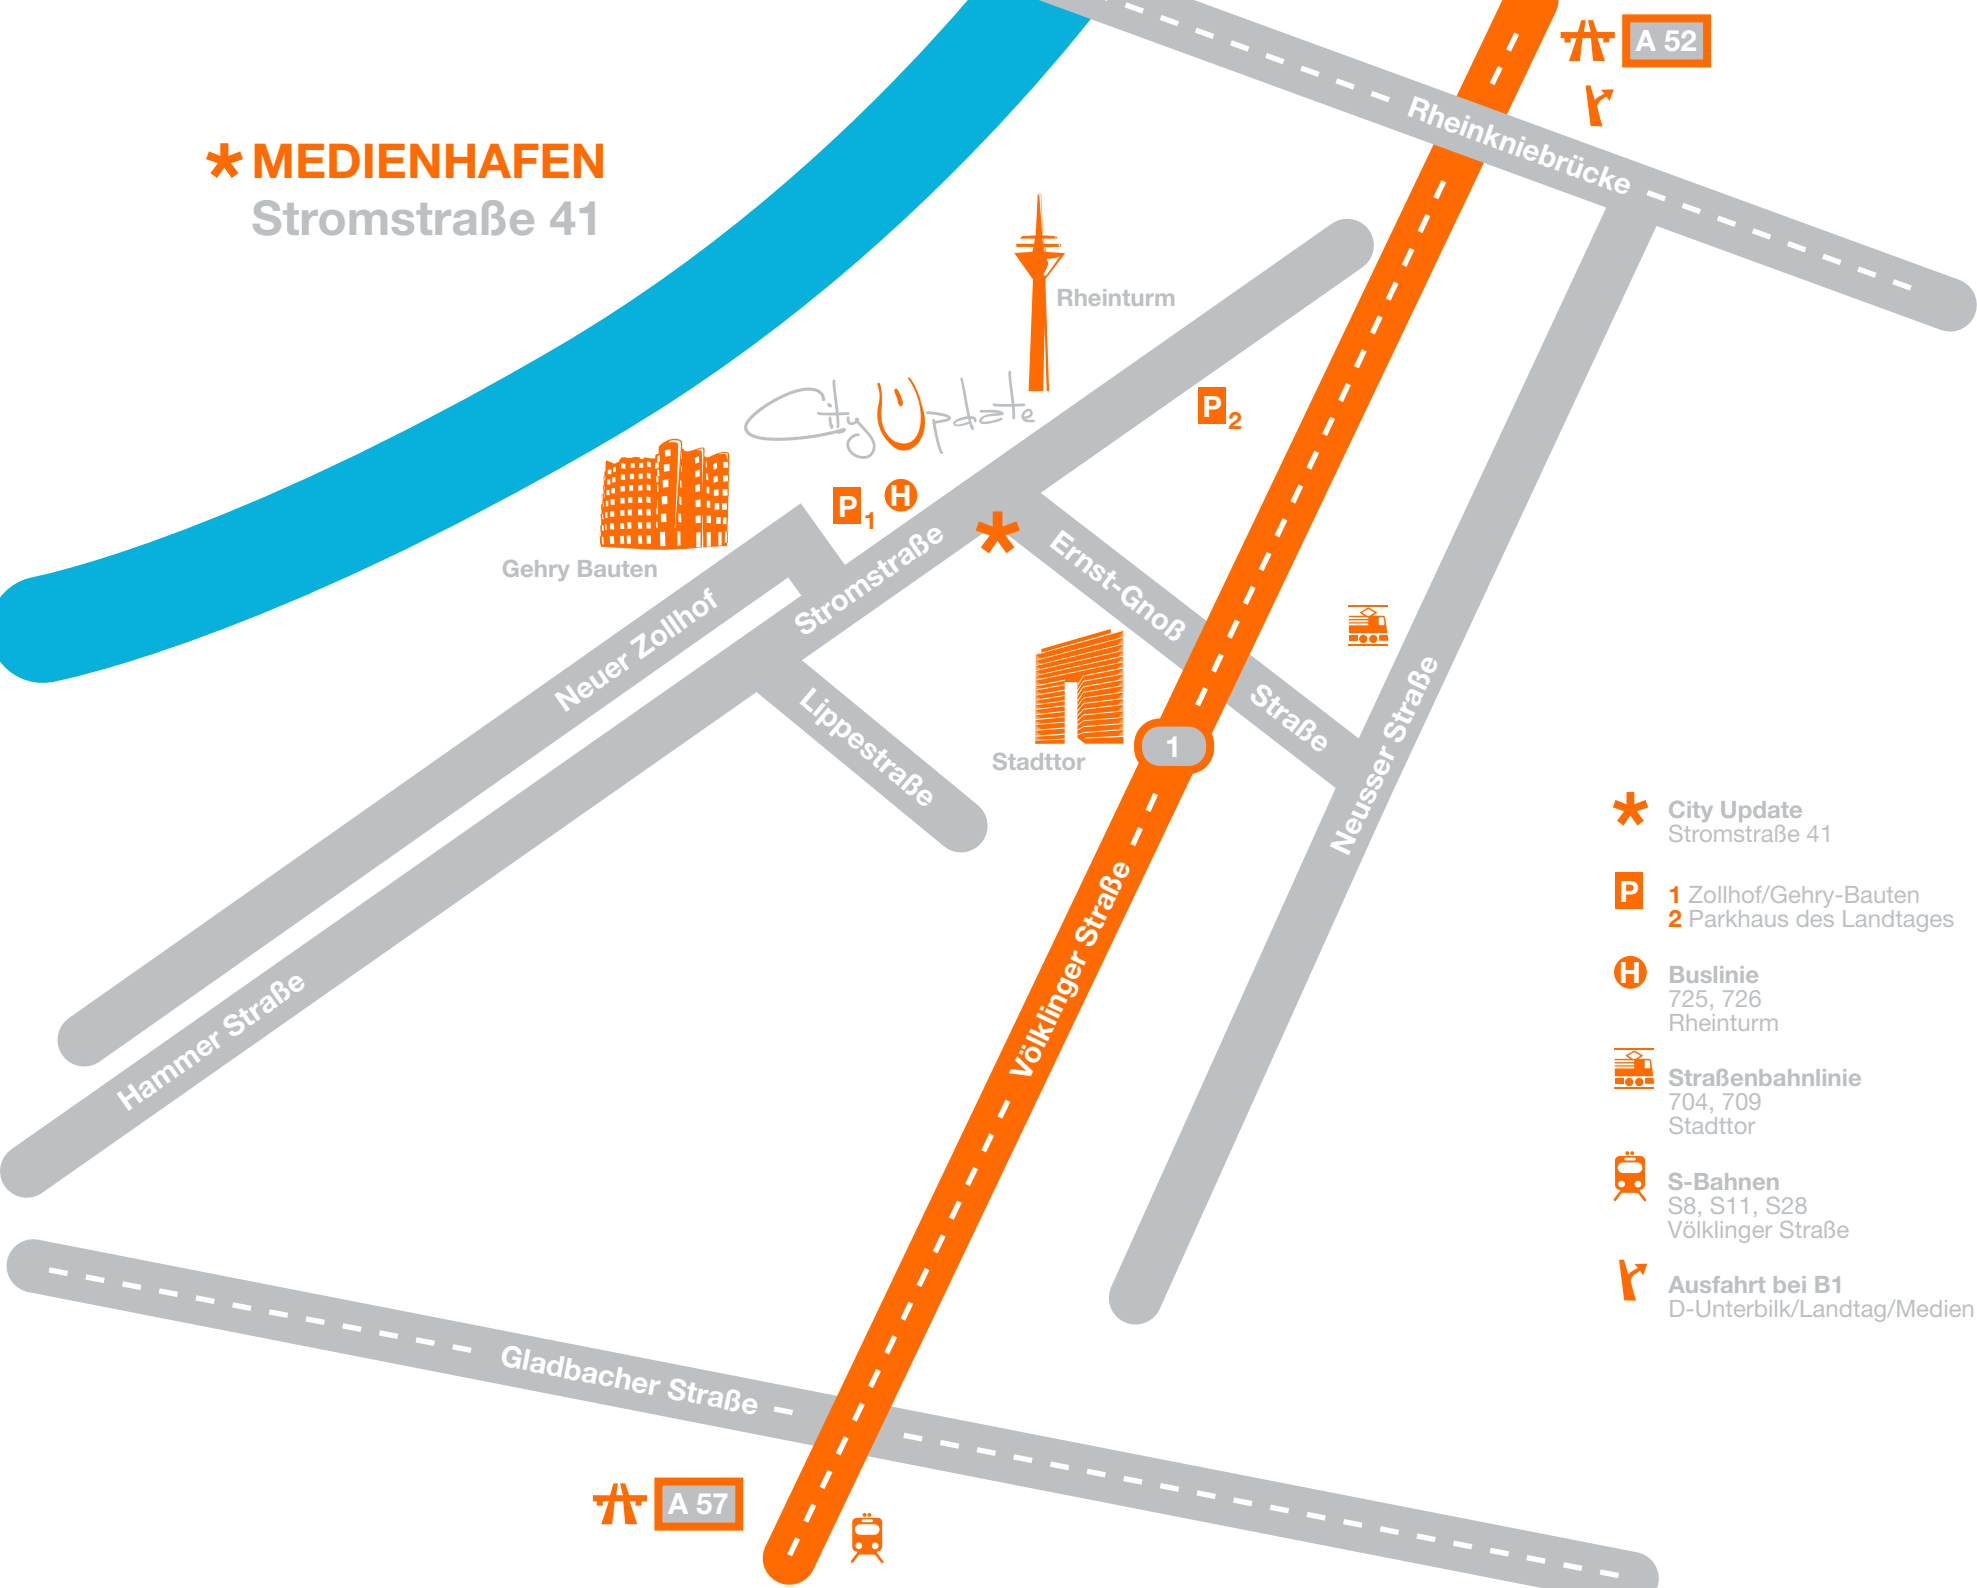

**\* MEDIENHAFEN**  
Stromstraße 41

- City Update**  
Stromstraße 41
- 1** Zollhof/Gehry-Bauten  
**2** Parkhaus des Landtages
- Buslinie**  
725, 726  
Rheinturm
- Straßenbahnlinie**  
704, 709  
Stadttor
- S-Bahnen**  
S8, S11, S28  
Völklinger Straße
- Ausfahrt bei B1**  
D-Unterbilik/Landtag/Medien